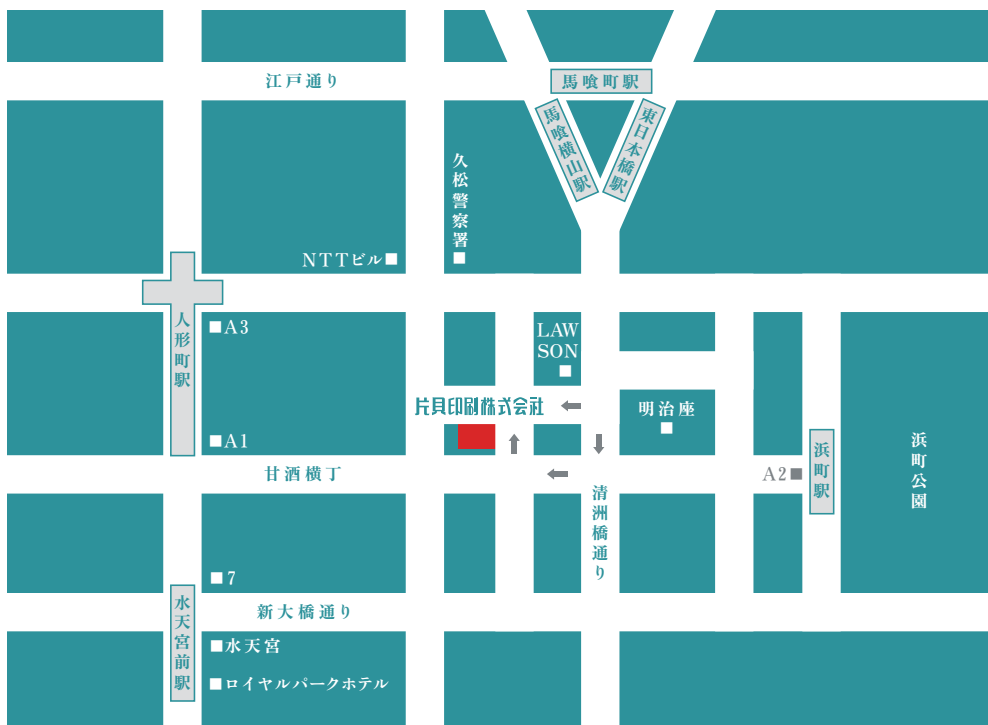

[本社]

〒103-0007

東京都中央区日本橋浜町2-7-5

電話：03-3667-3901

FAX：03-3669-2418

地下鉄都営新宿線 [浜町駅 A2出口] より徒歩3分

地下鉄日比谷線 [人形町駅 A1出口] より徒歩5分

地下鉄都営浅草線 [人形町駅 A3出口] より徒歩6分

地下鉄半蔵門線 [水天宮前駅 7出口] より徒歩10分