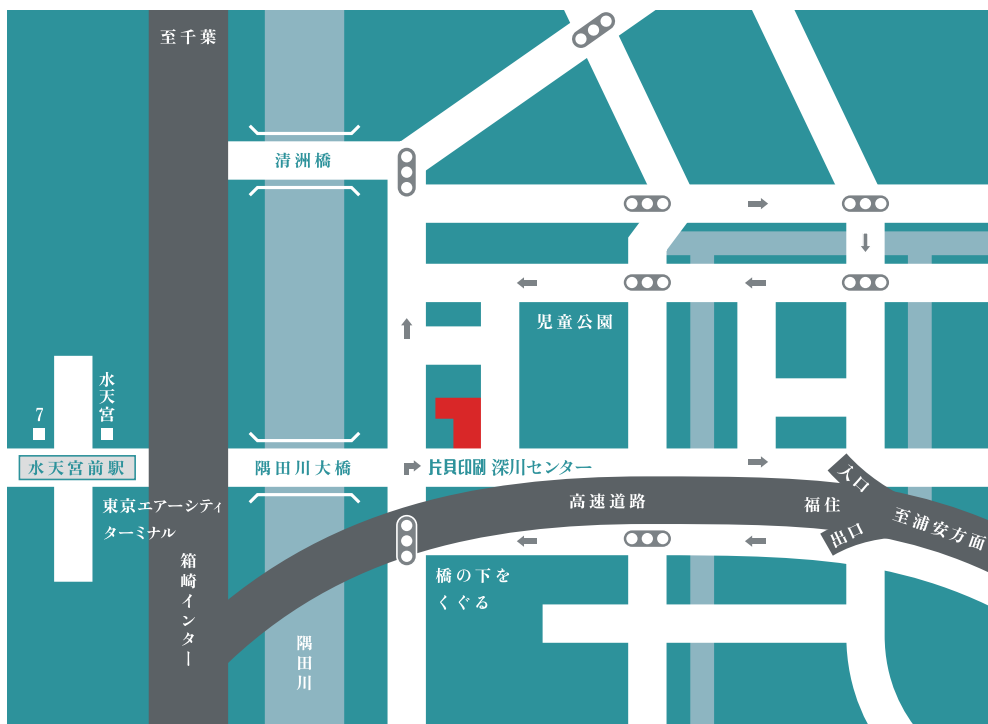

地下鉄半蔵門線 [水天宮前駅 7出口] より徒歩10分

[ 深川センター(工場・倉庫) ]

〒135-0031

東京都江東区佐賀2-3-12

電話：03-3642-2388

FAX：03-6240-3870

地下鉄半蔵門線 [水天宮前駅 7出口] より徒歩10分